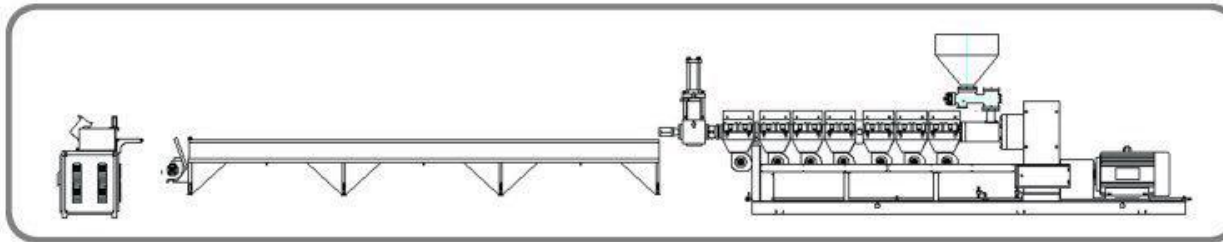

اکسترودر های خطوط تولید گرانول
Extruder For Granulation Production

مدل Model	قدرت موتور Power	L/D	تعداد زون حرارتی Heating Zones	ظرفیت تولید Out Put kg/h	ابعاد کلی Dimension (mm)		
					طول L	عرض W	ارتفاع H
KEX 65	30kw	30	4	140	3655	950	1740
		34	5	160	3960	950	1740
KEX 75	45 kw	30	4	180	3900	1000	1740
		34	5	220	4150	1000	1740
KEX 90	55 kw	30	5	240	4660	1100	1910
		34	6	260	5000	1100	1910
KEX 100	90 kw	30	6	320	5375	1150	1924
		34	6	340	5500	1150	12694
KEX 120	132kw	30	7	382	5630	1150	12924
		34	7	450	5730	1150	12924
KEX 150	160kw	30	7	600	7000	1400	2000

آدرس: کیلومتر ۲۸ جاده آبدلی، منطقه صنعتی خرمدشت، بلوار اصلی بین خیابان نهم و دهم غربی،
پلاک ۱۶ تلفن کارخانه: ۰۹۰-۷۶۲۱۶۰۸۸ فکس: ۷۶۲۱۵۶۴۳ تلفن واحد بازرگانی: ۳۱-۷۶۲۱۵۶۳۰
No 16, Between 9th and 10th avenue, horamdasht main BLVD
Khoramdasht industrial area, 28th kilometer of abali road
TEHRAN, IRAN
Phone: 76216088-90 Fax: 76215643 Commercialunit: 76215630-1