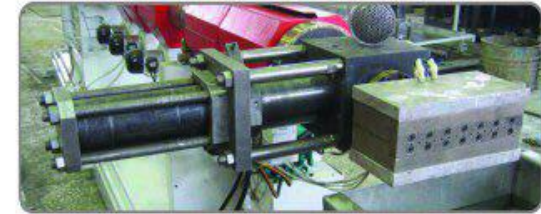

اکسترودر های خطوط تولید گرانول
Extruder For Granulation Production

مدل Model	قدرت موتور Power	L/D	تعداد زون حرارتی Heating Zones	ظرفیت تولید Out Put kg/h	ابعاد کلی Dimension (mm)		
					طول L	عرض W	ارتفاع H
KEX 65	30kw	30	4	140	3655	950	1740
		34	5	160	3960	950	1740
KEX 75	45 kw	30	4	180	3900	1000	1740
		34	5	220	4150	1000	1740
KEX 90	55 kw	30	5	240	4660	1100	1910
		34	6	260	5000	1100	1910
KEX 100	90 kw	30	6	320	5375	1150	1924
		34	6	340	5500	1150	12694
KEX 120	132kw	30	7	382	5630	1150	12924
		34	7	450	5730	1150	12924
KEX 150	160kw	30	7	600	7000	1400	2000

آدرس: کیلومتر ۲۸ جاده آبدلی، منطقه صنعتی خرمدشت، بلوار اصلی بین خیابان نهم و دهم غربی،
پلاک ۱۶ تلفن کارخانه: ۰۹۰-۷۶۲۱۶۰۸۸ فکس: ۷۶۲۱۵۶۴۳ تلفن واحد بازرگانی: ۳۱-۷۶۲۱۵۶۳۰
No 16, Between 9th and 10th avenue, horamdasht main BLVD
Khoramdasht industrial area, 28th kilometer of abali road
TEHRAN, IRAN
Phone: 76216088-90 Fax: 76215643 Commercialunit: 76215630-1